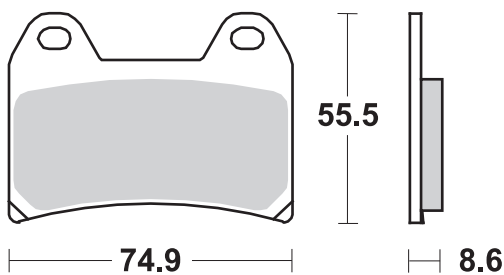

## CF MOTO 800 MT SPORT

			RECOMMENDED	
CF MOTO				
800	MT Sport	22 - 22	706 SP*	671 LS

\* = 2 sets required / 2 jeux pour l'Avant.

Available compounds

**SBS 706** HF • HS • SP

Available compounds

**SBS 671** HF • LS